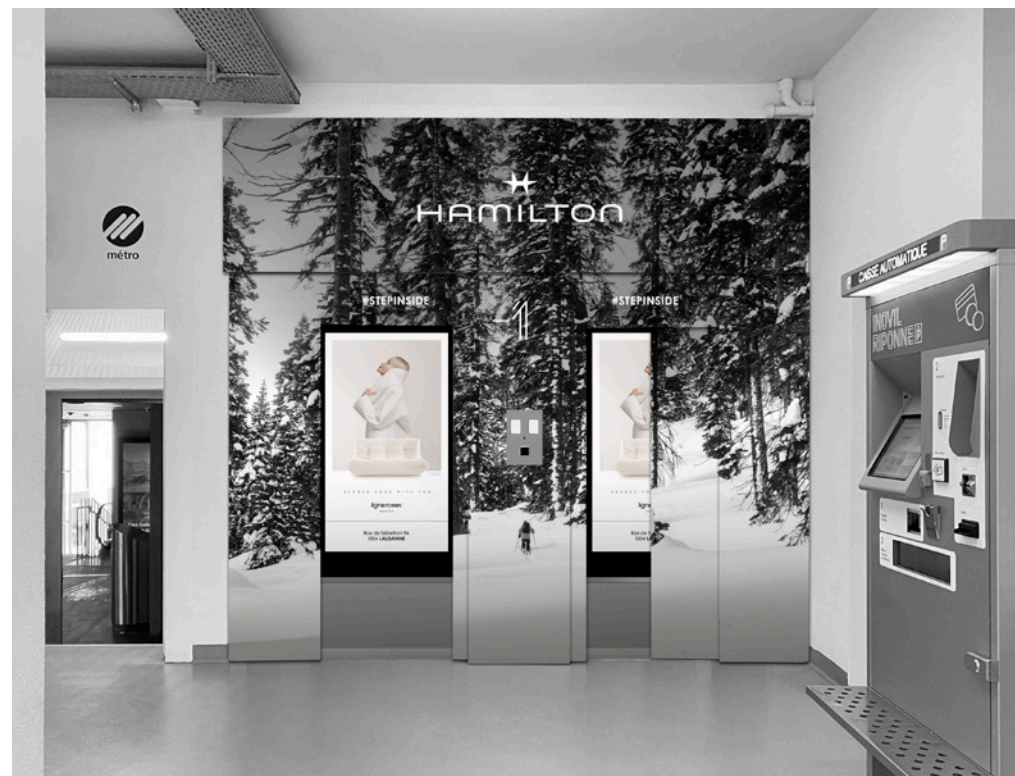

2 ÉCRANS DIGITAUX 75"

ASCENSEURS « DUO » INTÉRIEURS

PERFORMANCES	PASSAGE / AN	PASSAGE / MOIS	SC* / MOIS OTS 3.8	PRIX BRUTS	7 JOURS	14 JOURS	21 JOURS	MENSUEL
De janvier à juin et de septembre à octobre	3'403'000	284'192	1'079'931	De janvier à juin et de septembre à octobre	CHF 425.- (exclu.** CHF 1275.-)	CHF 850.- (exclu.** CHF 2550.-)	CHF 1275.- (exclu.** CHF 3825.-)	CHF 1700.- (exclu.** CHF 5100.-)
De juillet à août		224'631	853'598	De juillet à août	CHF 315.- (exclu.** CHF 1275.-)	CHF 630.- (exclu.** CHF 1890.-)	CHF 945.- (exclu.** CHF 2835.-)	CHF 1260.- (exclu.** CHF 3780.-)
De novembre à décembre		340'350	1'293'330	De novembre à décembre	CHF 530.- (exclu.** CHF 1275.-)	CHF 1060.- (exclu.** CHF 3180.-)	CHF 1590.- (exclu.** CHF 4470.-)	CHF 2120.- (exclu.** CHF 6360.-)
COMBINAISON BRANDING PORTES D'ASCENSEURS + ÉCRANS				De janvier à juin et de septembre à octobre	Offre uniquement par mois			CHF 850.- (exclu.** CHF 2550.-)
Réduction de 50% sur le prix de base des écrans digitaux (hors tarifs branding ascenseurs, voir kit media correspondant)				De juillet à août				CHF 630.- (exclu.** CHF 1890.-)
				De novembre à décembre				CHF 1060.- (exclu.** CHF 3180.-)